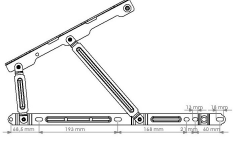

1806-MK40

BAZA MEKANİZMASI - AMORTİSÖRSÜZ

MAKAS

BAZA MAKASI

qr code not found or type unknown

Rekabetçi

ÜST GRUP : Proje Harici
MEKAN : Ev
KATEGORİ : Kanepe, Koltuk

Ambalaj Birimi	Çuval	Ambalaj Miktarı	20	Birimi	Takım
Ağırlık	29.0				