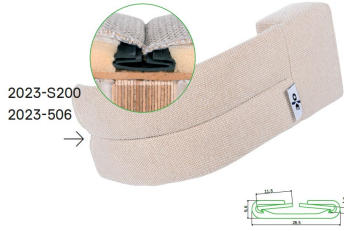

02023-003

**OKE ÇIFLI KOÇ KAPAMA PROFİLİ DÜZ
DİŞİ**

PLASTİK DÖŞEME MALZEMESİ

ERKEK-DİŞİ PROFİL

qr code not found or type is not supported

ÜST GRUP : Proje, Proje Harici
MEKAN : Ev, Otomotiv
KATEGORİ : Baza, Sandalye, Koltuk, Kanepeler

KULLANIM ALANI

Kanepeler ve koltukların dış arka, sırtlarında fermuar veya cırt alternatifleri olarak standart ve güzel bir görüntü vermek için kullanılır.

Ambalaj Birimi	Koli	Ambalaj Miktarı	100	Birimi	Adet
----------------	------	-----------------	-----	--------	------

En	125.0	Yükseklik	15.0	Ağırlık	4.5	Boy	20.0
----	-------	-----------	------	---------	-----	-----	------