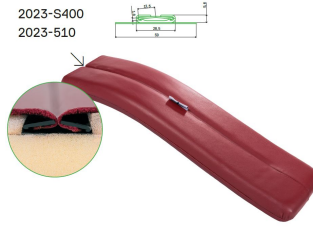

02023-003

**OKE ÇIFLI KOÇ KAPAMA PROFİLİ DÜZ
DİŞİ**

PLASTİK DÖŞEME MALZEMESİ

ERKEK-DİŞİ PROFİL

qr code not found or type is not supported

ÜST GRUP : Proje, Proje Harici
MEKAN : Ev, Otomotiv
KATEGORİ : Baza, Sandalye, Koltuk, Kanepeler

KULLANIM ALANI

Kanepeler ve koltukların dış arka, sırtlarında fermuar veya cırt alternatifleri olarak standart ve güzel bir görüntü vermek için kullanılır.

Ambalaj Birimi	Koli	Ambalaj Miktarı	100	Birimi	Adet
----------------	------	-----------------	-----	--------	------

En	125.0	Yükseklik	15.0	Ağırlık	4.5	Boy	20.0
----	-------	-----------	------	---------	-----	-----	------