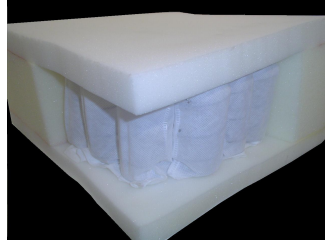

qr code not found or type unknown

2821-TY55X1500 -XXX

TORBA YAY

YAY

TORBA YAY

**ÜST GRUP** : Proje Harici  
**MEKAN** : Ev  
**KATEGORİ** : Koltuk

<b>KULLANIM ALANI</b>	Tüm oturma grubu uygulamalarında
<b>ÇALIŞMA ŞEKLİ</b>	İki sünger arasına yapıştırılır

<b>Ambalaj Birimi</b>	Rulo	<b>Ambalaj Miktarı</b>	1	<b>Birimi</b>	Adet
<b>Ağırlık</b>	55.21	<b>En</b>	60.0		