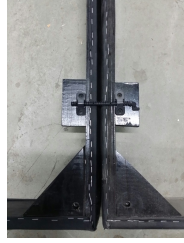

19-1260

**PLASTİK BİRLEŞTİRİCİ**

**BAZA - KARYOLA BİRLEŞTİRİCİ**

BAZA BİRLEŞTİRİCİ

qr code not found or type unknown

**ÜST GRUP** : Proje Harici  
**MEKAN** : Ev  
**KATEGORİ** : Baza, Panel Mobilya

<b>KULLANIM ALANI</b>	Koltuklarda kol ve köşe birleştirmede kullanılır
<b>ÇALIŞMA ŞEKLİ</b>	Koltuğun kol parçalarına vidalanır ve birleştirilir
<b>KATMA DEĞER</b>	Kolay kullanım