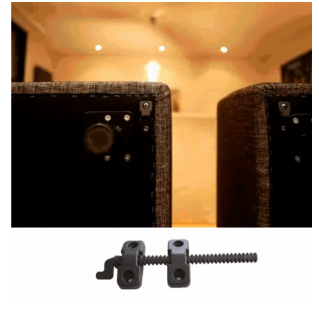

19-1260

**PLASTİK BİRLEŞTİRİCİ**

**BAZA - KARYOLA BİRLEŞTİRİCİ**

BAZA BİRLEŞTİRİCİ

qr code not found or type unknown

**ÜST GRUP** : Proje Harici  
**MEKAN** : Ev  
**KATEGORİ** : Baza, Panel Mobilya

<b>KULLANIM ALANI</b>	Koltuklarda kol ve köşe birleştirmede kullanılır
<b>ÇALIŞMA ŞEKLİ</b>	Koltuğun kol parçalarına vidalanır ve birleştirilir
<b>KATMA DEĞER</b>	Kolay kullanım